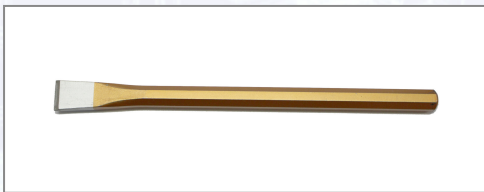

Ploščato dleto - sekač

Narejeno iz CV - zračno kaljenega jekla, osem kotne oblike in rdečo obarvano.

Art.Nr.	Beschreibung	Einheit
Z1041040	Ploščato dleto - sekač Stubai, kaljeno 300mm	ST
Z1041050	Ploščato dleto - sekač Stubai, kaljeno 350mm	ST
Z1041060	Ploščato dleto - sekač Stubai, kaljeno 400mm	ST