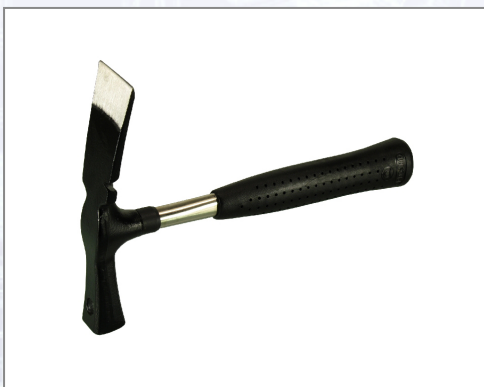

Zidarsko kladivo Berliner PICARD

S cevastim jeklenim ročajem, poliranim vratom in odstranjevalcem žabljev.

Art.Nr.	Beschreibung	Einheit
Z27700	Zidarsko kladivo Berliner PICARD 600g	ST

Standorte / Kontakt