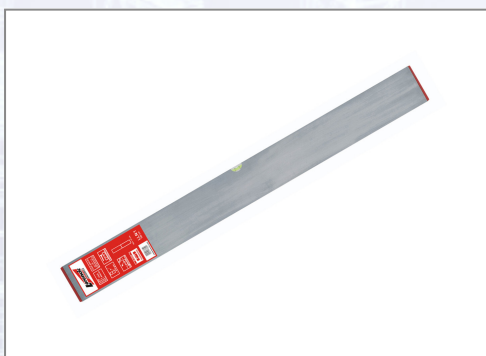

Letev z eno libelo LLN 1 LORENCIC - širina 80mm

Aluminijast profil z 1 vodoravno libelo. Dimenzije približno 80x18 mm, 700 g/m. Zaobljen profil, zato ni nevarnosti poškodb, nelomljive akrilno steklene libele in blažilne kapice na straneh. Največja merska toleranca v standardnem položaju 0,5 mm/m (0,029 °).

Art.Nr.	Beschreibung	Einheit
Z371101LO	Letev z eno libelo LLN 1 100cm, širina letve 8cm	ST
Z371151LO	Letev z eno libelo LLN 1 150cm, širina letve 8cm	ST
Z371201LO	Letev z eno libelo LLN 1 200cm, širina letve 8cm	ST
Z371251LO	Letev z eno libelo LLN 1 250cm, širina letve 8cm	ST