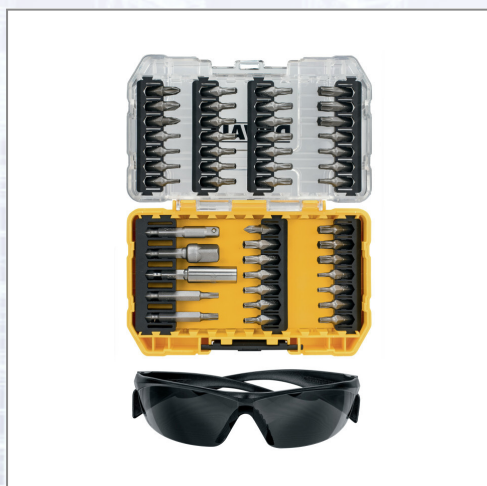

Komplet Bit nastavkov DEWALT® 47- delni

47 kosov visoko zmogljiv komplet Bit izvijačev z varnostnimi očali v robustni škatli. 25 mm in 50 mm Bit nastavki za izvijače, DEWALT® kakovost. Integrirano visoko kakovostno magnetno držalo bitov. Komplet sestavljen iz: 25 mm: 1x PH1 / 1x PH2 / 1x PZ1 / 1x PZ2 / 4x T10 / 4x T15 / 8x T20 / 8x T25 / 3x T30 / 3x T40 / 1x T10H / 1x T15H / 2x T20H / 2x T25H / 2x T30H. 50 mm: 1x T20 / 1x T25. adapter 1/4 " Šestkotni na 1/4 " štirikotni, adapter 1/4 " šestkotni na 3/8 " štirikotni, magnetno držalo bitov, zaščitna očala.

Art.Nr.	Beschreibung	Einheit
ZDT70704-QZ	Bit-Set-nastavki DEWALT® 47-delni PZ/PH/TORX magnetno bitno držalo, zaščitna očala P5	ST

Standorte / Kontakt

GRAZ

Lorencic Bauservice GmbH
Puchstraße 208
8055 Graz