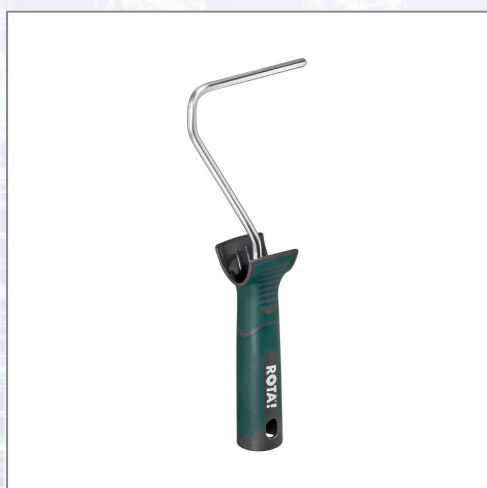

Ročaj za valjček Rota Grip 2K - p= 6 mm

Ergonomsko oblikovan ročaj valjčka za barvanje, s katerim lahko delate brez utrujenosti tudi v daljšem časovnem obdobju. Dvokomponentni material ročaja je nedrseč in ga je zelo udobno držati. Pocinkani nosilec iz nerjavečega jekla. Primerno za vse standardne teleskopske palice.

Art.Nr.	Beschreibung	Einheit
Z85653-302	Ročaj za valjček RotaGrip 2K za valjček 5-7cm, p= 6mm P10	ST
Z85453-302	Ročaj za valjček RotaGrip 2K za valjček 10-12cm, p= 6mm P10	ST
Z85553-302	Ročaj za valjček RotaGrip 2K za valjček 10-12cm, p= 6mm P10	ST
Z85753-302	Ročaj za valjček RotaGrip 2K za valjček 10-12cm, p= 6mm P10	ST