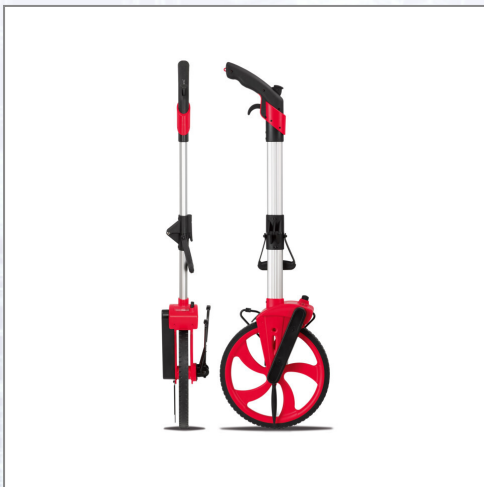

Merilno kolo Rolltacho ROLLFIX EASY 2

Kolesni merilec razdalje iz kakovostne ABS umetne mase. Zelo lahek in veliko kolo za lažje in precizno delo. Merjenje s pomikom naprej in nazaj (enostavna korektura pri vožnji preko cilja). Resetiranje števca z ročico. Zložljiva konstrukcija s preklopnim stojalom, zavoro in preklopnim vodilom iz aluminija. Tehnični podatki: območje merjenja: 9.999,90m, razdelba 10 cm, premer kolesa: 318,3mm kar pomeni 1m za 1 obrat kolesa, celotna višina: 1050mm, toleranca: 1%, , teža: 2,0 kg.

Art.Nr.	Beschreibung	Einheit
Z200108	Merilno kolo ROLLFIX EASY 2, zložljivo, preklopno stojalo, v vreči za transport	ST

Standorte / Kontakt

GRAZ

Lorencic Bauservice GmbH
Puchstraße 208
8055 Graz

Tel.: +43 316 47 25 64-0
Fax: +43 316 47 25 64-77
graz@lorencic.at