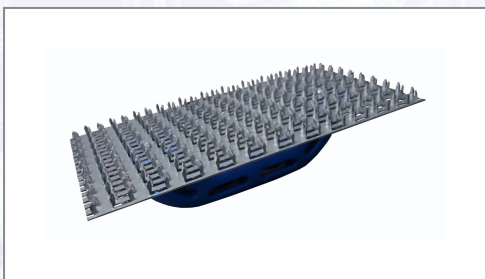

Strgalo za omet z ročajem

Art.Nr.	Beschreibung	Einheit
Z01418	Strgalo za omet z ročajem 245x130mm	ST

Standorte / Kontakt

GRAZ

Lorencic Bauservice GmbH
Puchstraße 208
8055 Graz

Tel.: +43 316 47 25 64-0
Fax: +43 316 47 25 64-77
graz@lorencic.com