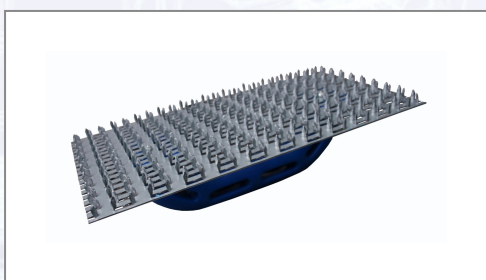

## Strgalo za omet z ročajem

Art.Nr.	Beschreibung	Einheit
Z01418	Strgalo za omet z ročajem 245x130mm	ST