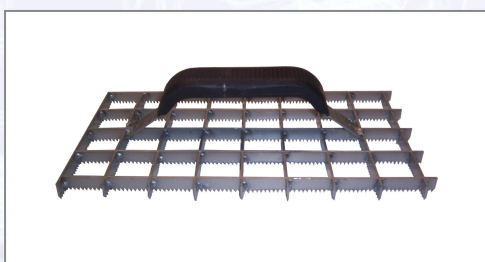

## Mrežno strgalo nazobčeno

Z kovinskim ročajem in gumijastim ovojem, zanke 30x30mm.  
Nazobčeno.

Art.Nr.	Beschreibung	Einheit
Z0772502	Mrežno strgalo, nazobčeno 280x140mm P1	ST