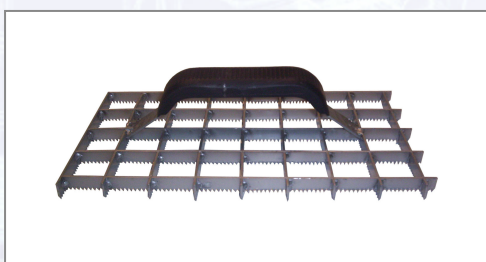

## Mrežno strgalo nazobčeno

Z kovinskim ročajem in gumijastim ovojem, zanke 30x30mm.  
Nazobčeno.

Art.Nr.	Beschreibung	Einheit
Z0772502	Mrežno strgalo, nazobčeno 280x140mm P1	ST