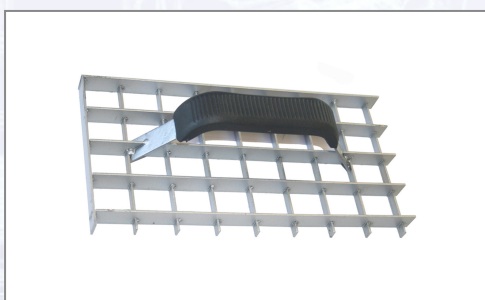

## Mrežno strgalo - skobljič

Z jeklenim držalom, oblečenim z gumjastim ovojem, zanke 30x30mm. Dve strani zaprte in dve odprte.

Art.Nr.	Beschreibung	Einheit
Z0772500	Mrežno strgalo 280x140mm P1	ST
Z0772501	Mrežno strgalo 350x210mm P1	ST