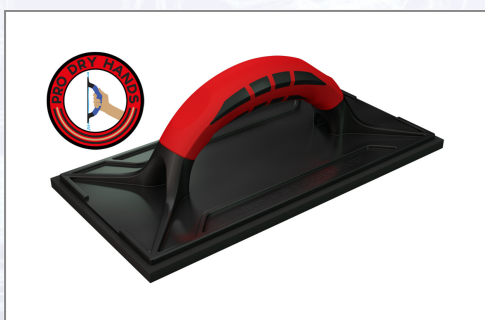

Zaribalka s črno oblogo

Zaribalka s trdo črno oblogo celične strukture.

Art.Nr.	Beschreibung	Einheit
Z22615KO	Zaribalka COMMODORE črna obloga 280x140x8mm P70	ST

Standorte / Kontakt

GRAZ

Lorencic Bauservice GmbH
Puchstraße 208
8055 Graz