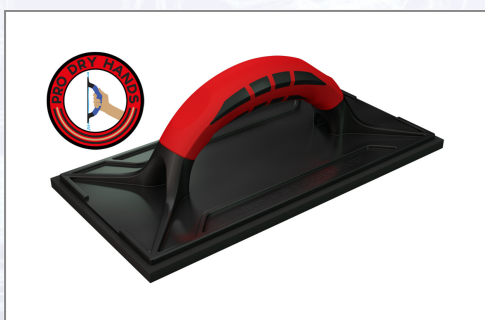

## Zaribalka s črno oblogo

Zaribalka s trdo črno oblogo celične strukture.

Art.Nr.	Beschreibung	Einheit
Z22615KO	Zaribalka COMMODORE črna obloga 280x140x8mm P70	ST