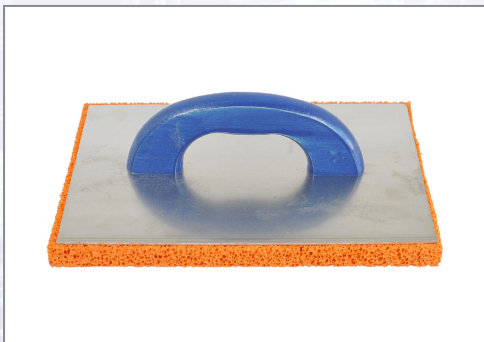

## Zaribalka alu. z oranžno grobo peno

Z lesenim ročajem in zelo močno alu. ploščo.

Art.Nr.	Beschreibung	Einheit
Z20300320	Zaribalka alu. z oranžno grobo peno 320x220mm	ST