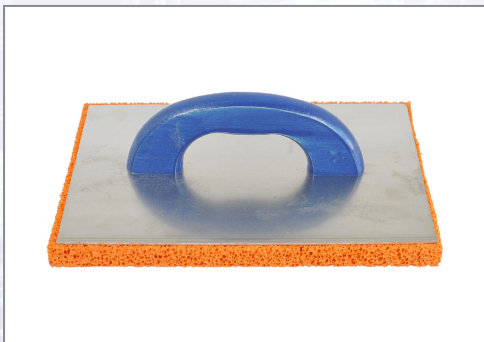

Zaribalka alu. z oranžno grobo peno

Z lesenim ročajem in zelo močno alu. ploščo.

Art.Nr.	Beschreibung	Einheit
Z20300320	Zaribalka alu. z oranžno grobo peno 320x220mm	ST

Standorte / Kontakt

GRAZ

Lorencic Bauservice GmbH
Puchstraße 208
8055 Graz