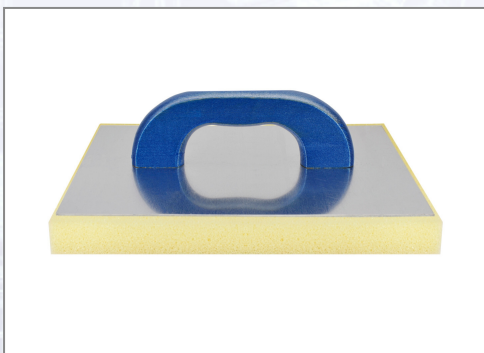

## Aluminjasta zaribalka z rumeno oblogo

Art.Nr.	Beschreibung	Einheit
Z2030APA	Aluminjasta zaribalka 320x230mm z rumeno oblogo 30mm P10	ST
Z2030BPA	Nadomestna pena rumena za zaribalko Alu 320x230x30mm P100	ST