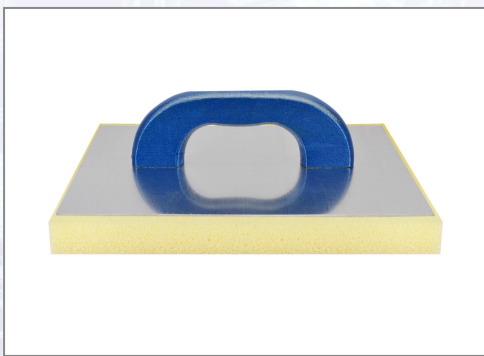

Aluminjasta zaribalka z rumeno oblogo

Art.Nr.	Beschreibung	Einheit
Z2030APA	Aluminjasta zaribalka 320x230mm z rumeno oblogo 30mm P10	ST
Z2030BPA	Nadomestna pena rumena za zaribalko Alu 320x230x30mm P100	ST