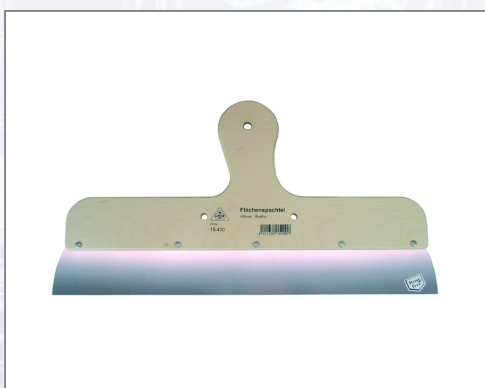

Stenska lopatica z lesenim ročajem

Z ročajem iz vezanega lesa in odprtin za pritrditev nastavka za ročaj.
Nerjaveča.

Art.Nr.	Beschreibung	Einheit
Z50072	Stenska lopatica 300mm, nerjaveča P10	ST
Z1660625	Stenska lopatica 250mm, nerjaveča P10	ST
Z1660640	Stenska lopatica 400mm, nerjaveča P10	ST
Z1660650	Stenska lopatica 500mm, nerjaveča P10	ST
Z1660660	Stenska lopatica 600mm, nerjaveča P10	ST
Z1660680	Stenska lopatica 800mm, nerjaveča P10	ST
Z1660610	Stenska lopatica 1000mm, nerjaveča P10	ST