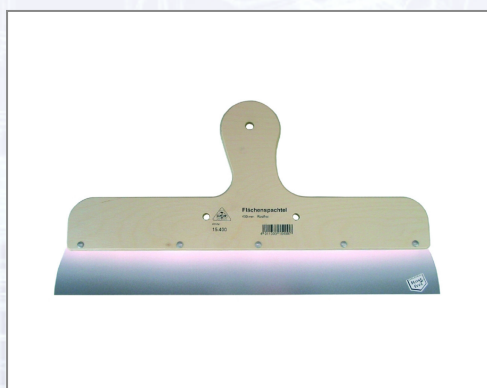

## Stenska lopatica z lesenim ročajem

Z ročajem iz vezanega lesa in odprtin za pritrditev nastavka za ročaj.  
Nerjaveča.

Art.Nr.	Beschreibung	Einheit
Z50072	Stenska lopatica 300mm, nerjaveča P10	ST
Z1660625	Stenska lopatica 250mm, nerjaveča P10	ST
Z1660640	Stenska lopatica 400mm, nerjaveča P10	ST
Z1660650	Stenska lopatica 500mm, nerjaveča P10	ST
Z1660660	Stenska lopatica 600mm, nerjaveča P10	ST
Z1660680	Stenska lopatica 800mm, nerjaveča P10	ST
Z1660610	Stenska lopatica 1000mm, nerjaveča P10	ST