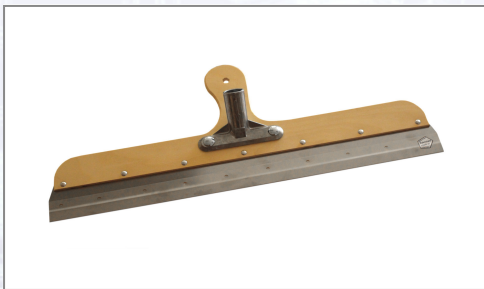

Stenska lopatica nerjaveča

Lopatica za velike površine s končnim trakom iz nerjavečega jekla. Priloženo aluminijasto držalo za teleskopske ročaje, brez nazobčanega lista.

Art.Nr.	Beschreibung	Einheit
Z525600	Stenska lopatica 560mm z vpenjalom in nastavkom za držalo P10	ST