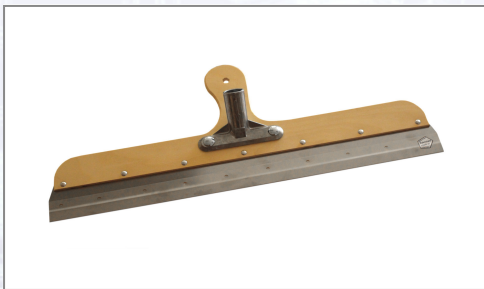

## Stenska lopatica nerjaveča

Lopatica za velike površine s končnim trakom iz nerjavečega jekla. Priloženo aluminijasto držalo za teleskopske ročaje, brez nazobčanega lista.

Art.Nr.	Beschreibung	Einheit
Z525600	Stenska lopatica 560mm z vpenjalom in nastavkom za držalo P10	ST