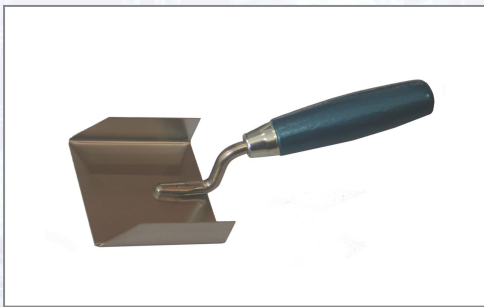

Robna lopatica KAUFMANN

Nerjaveča.

Art.Nr.	Beschreibung	Einheit
Z4230401	Robna lopatica, nerjaveča, U-oblika 80x90x20mm P50	ST

Standorte / Kontakt

GRAZ

Lorencic Bauservice GmbH
Puchstraße 208
8055 Graz

Tel.: +43 316 47 25 64-0
Fax: +43 316 47 25 64-77
graz@lorencic.at