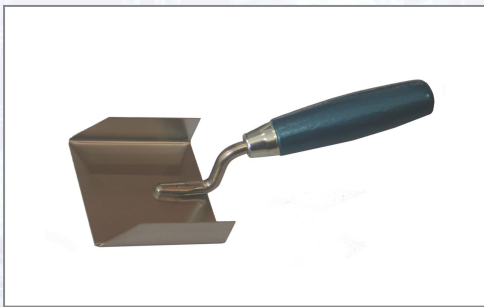

Robna lopatica KAUFMANN

Nerjaveča.

| Art.Nr. | Beschreibung | Einheit |
|----------|--|---------|
| Z4230401 | Robna lopatica, nerjaveča, U-oblika 80x90x20mm P50 | ST |

Standorte / Kontakt

GRAZ

Lorencic Bauservice GmbH
Puchstraße 208
8055 Graz