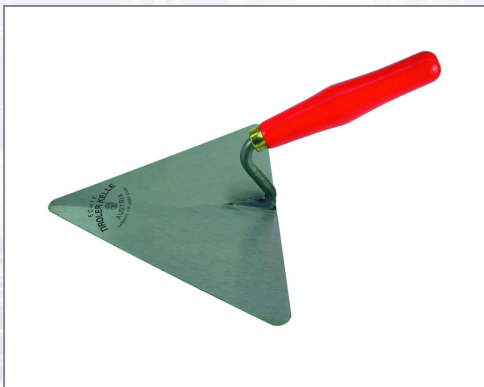

Bavarska zidarska žlica

Iz navadnega jekla, z zavitim vratom und in rdeče lakiranim ročajem.

Art.Nr.	Beschreibung	Einheit
Z08218	Bavarska zidarska žlica 180mm, z zavitim vratom P10	ST

Standorte / Kontakt