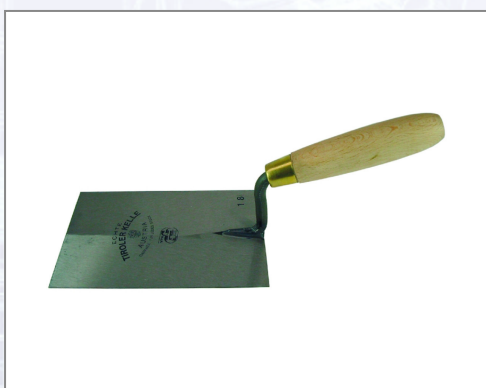

## Zidarska žlica

Izvedba iz navadnega jekla, z lesenim ročajem.

Art.Nr.	Beschreibung	Einheit
Z0162518	Zidarska žlica 180x120mm kovana	ST