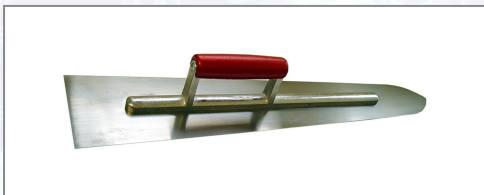

Talna gladilka KAUFMANN

Iz

jekla.

Art.Nr.	Beschreibung	Einheit
Z2103001	Talna gladilka 400x90x1,2mm P40	ST
Z2103501	Talna gladilka 400x120x1,2mm P35	ST
Z2103502	Talna gladilka 450x120x1,2mm P35	ST
Z2103503	Talna gladilka 500x120x1,2mm P35	ST
Z2103504	Talna gladilka 600x120x1,2mm P30	ST
Z2103505	Talna gladilka 700x120x1,2mm P30	ST
Z2103506	Talna gladilka 800x120x1,2mm P30	ST