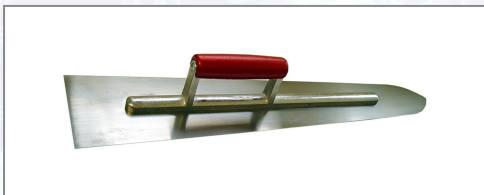

Talna gladilka KAUFMANN

Iz

jekla.

| Art.Nr. | Beschreibung | Einheit |
|----------|----------------------------------|---------|
| Z2103001 | Talna gladilka 400x90x1,2mm P40 | ST |
| Z2103501 | Talna gladilka 400x120x1,2mm P35 | ST |
| Z2103502 | Talna gladilka 450x120x1,2mm P35 | ST |
| Z2103503 | Talna gladilka 500x120x1,2mm P35 | ST |
| Z2103504 | Talna gladilka 600x120x1,2mm P30 | ST |
| Z2103505 | Talna gladilka 700x120x1,2mm P30 | ST |
| Z2103506 | Talna gladilka 800x120x1,2mm P30 | ST |