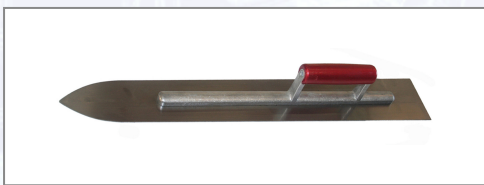

Talna gladilka - estrih

Iz posebnega jekla in rdeče lakiranim ročajem.

Art.Nr.	Beschreibung	Einheit
Z0566345	Talna gladilka 450x90mm P20	ST
Z0566350	Talna gladilka 500x90mm P20	ST
Z0566360	Talna gladilka 600x90mm P20	ST
Z0566370	Talna gladilka 700x90mm P20	ST
Z0566380	Talna gladilka 800x90mm P20	ST