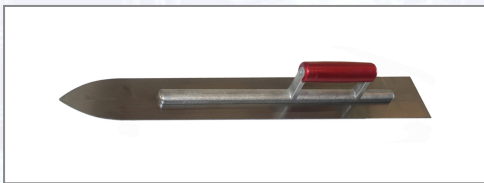

## Talna gladilka - estrih

Iz posebnega jekla in rdeče lakiranim ročajem.

Art.Nr.	Beschreibung	Einheit
Z0566345	Talna gladilka 450x90mm P20	ST
Z0566350	Talna gladilka 500x90mm P20	ST
Z0566360	Talna gladilka 600x90mm P20	ST
Z0566370	Talna gladilka 700x90mm P20	ST
Z0566380	Talna gladilka 800x90mm P20	ST