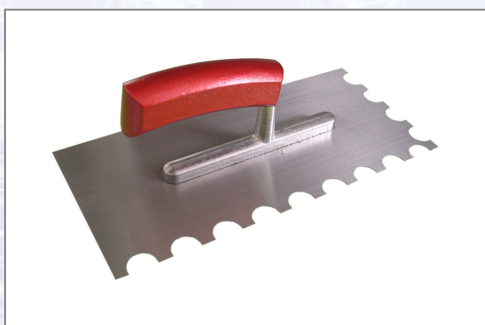

Nazobčana gladilka KAUFMANN nerjaveča

Nerjaveča in nazobčana izvedba.

Art.Nr.	Beschreibung	Einheit
Z1701754	Gladilka 280x130x0,7mm E12 nerjaveča, upognjen ročaj, nazobčana P4	ST
Z1701804	Gladilka 280x130x0,7mm E4 nerjaveča, upognjen ročaj, nazobčana P33	ST
Z1701806	Gladilka 280x130x0,7mm E6 nerjaveča, upognjen ročaj, nazobčana P33	ST
Z1701808	Gladilka 280x130x0,7mm E8 nerjaveča, upognjen ročaj, nazobčana P33	ST
Z1701810	Gladilka 280x130x0,7mm E10 nerjaveča, upognjen ročaj, nazobčana P33	ST