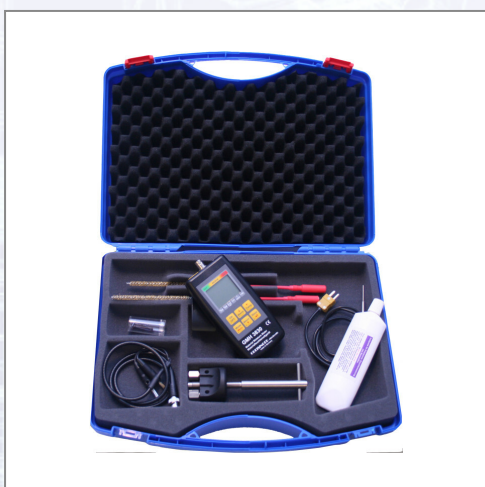

Digitalni merilnik vlažnosti - Set

Natančno elektronsko merjenje količine vlažnosti v % s pomočjo moderne mikroprocesorske tehnike. Zelo robustni ročni merilnik natančno izmeri vlažnost lesa, ometa, zgradbe in materialov in vam istočasno prikaže tudi temperaturo. Primeren je tudi za trde materiale. Oprema: Najmodernejša mikroprocesorska tehnologija. S pomočjo 464 direktno shranjenih karakteristik za les in 28 za gradbene materiale zagotavlja veliko natančnost. Vgrajeno merjenje temperature. Za hitri izbor materialov omogoča shranjevanje 8 najpogosteje uporabljenih. Auto-Hold za natančno določanje merilnih vrednosti. Analogni izhod za prosto spreminjanje obsega. Tehnični podatki: Merilno območje vlažnosti: 4–100 % relativne vlažnosti. Natančnost meritve vlažnosti: $\pm 0,2$ % relativne vlažnosti. Merilno območje

temperature: od -40 do +200 °C. Natančnost temperature: $\pm 0,5$ % · Napajanje: 9 V Block baterija ali opsijski vtični napajalnik. Mere (Š x V x G) 71 x 142 x 26 mm · Teža 175 g. Komplet vsebuje: Merilni kabel GMK 38, Elektrode GSE 91, Merilne igle GST 91, Temperaturno tipalo GTF 91, 9 V Blok baterijo, Merilni kovček GKK 3500, Navodila za uporabo.