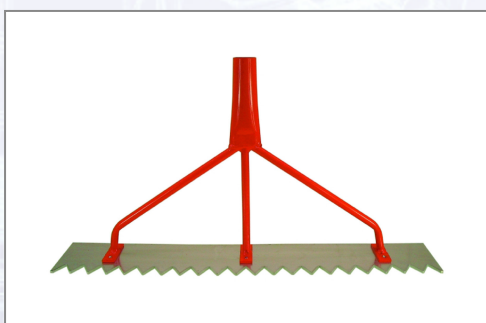

Grablje za porazdelitev betona, aluminij

Grablje za porazdelitev betona iz aluminija, nazobčane, brez ročaja. Primeren ročaj art. Z90116.

Art.Nr.	Beschreibung	Einheit
Z90113	Grablje za beton Alu 60cm, brez ročaja	ST