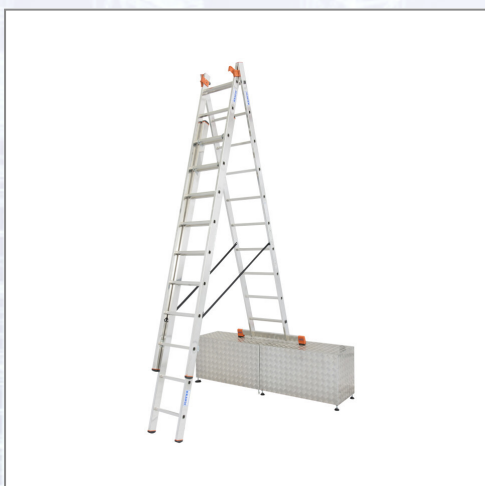

Večnamenska alu lestev KRAUSE® MONTO® TRIBILO®

Tridelna aluminijasta večnamenska lestev, ki se lahko uporablja kot naslonjena, podaljšana ali stopničasta lestev z raztegljivim odsekom lestve. Lastnosti: - s funkcijo za stopnice 3x8, 3x10, 3x12 prečk, - jekleni vodilni profili za enostavno upravljanje, - samodejno zaklepanje ročice (sistem AutoSnapSystem) za varen prevoz, - vremensko odporna in zaščitni trakovi za preprečevanje raztegnitve po širini, - široka prečka za varno stopanje na prečke, - nedrseče kape in čepi (SafetyCap).
Debelina stene: 1,25 - 1,75 mm.

Art.Nr.	Beschreibung	Einheit
Z129727	Večnamenska alu lestev KRAUSE® MONTO® 3x14 prečk 4,10-10,25m, za stopnice, teža 31,5kg	ST
Z129789	Raztegljiva alu lestev KRAUSE® MONTO® TRIBILO® 3x12 stopnic 8,60m,	ST
Z129765	Raztegljiva alu lestev KRAUSE® MONTO® TRIBILO® 3x10 stopnic 6,90m,	ST