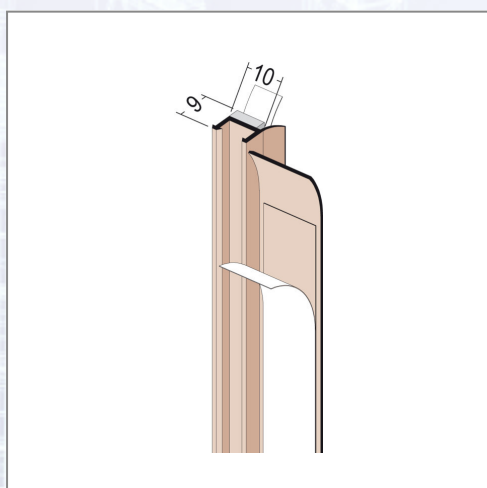

Zaključni špaletni profil okno/špaleta PROTEKTOR 3712

Samolepilni profil za špalete iz PVC, s tesnilnim jezičkom za zagotavljanje tehnično in optično neoporečno rešitev stika med oknom in steno. Najnižja obdelovalna temperatura +5°C. Maksimalna vgradna dolžina 260 cm, zaradi možnega raztezanja po dolžini.

Art.Nr.	Beschreibung	Einheit
Z43712260	Zaključni špaletni profil 3712, PVC, jeziček, 2,60 m/palica 60pal/kart 36kart/pal	STA
Z43712150	Zaključni špaletni profil 3712, PVC, jeziček, 1,50 m/palica 60pal/kart 36kart/pal	STA