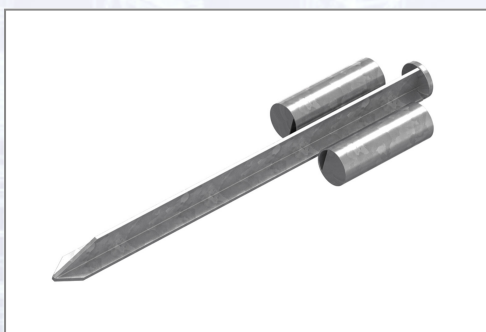

Klin za pritrditev v zemljo kot podstavek za mobilno ograjo

Za pritrditev v tla. 2 tulca za nasaditev ograje.

Art.Nr.	Beschreibung	Einheit
Z7007100	Klin za pritrditev v zemljo našpičen, za sestavljanje mobilne ograje	ST