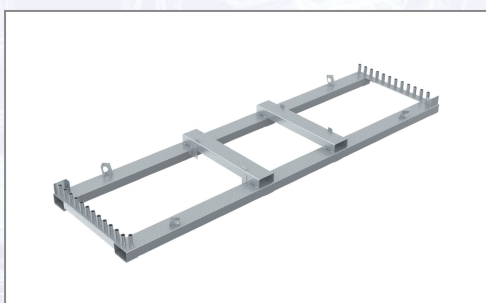

## Transportna paleta TP 25 3,55x1,18 m

Idealna pri najemu, za gradbišča in večje javne prireditve.  
Preprosto razkladanje z viličarjem ali žerjavom.

Art.Nr.	Beschreibung	Einheit
Z7021143	Transportna paleta TP 25, dim. 3,55x1,18m za 25 elementov mobilne ograje	ST