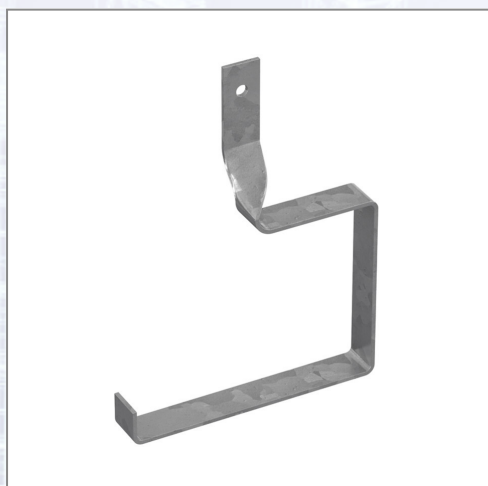

Varovalo proti dvigovanju elementov iz podstavka

Preprečuje dvig ograjnega elementa iz podstavka. Primerno za vse vrste podstavkov.

Art.Nr.	Beschreibung	Einheit
ZE0600	Varovalo proti dvigovanju (brez objemke) za mobilno ograjo	ST