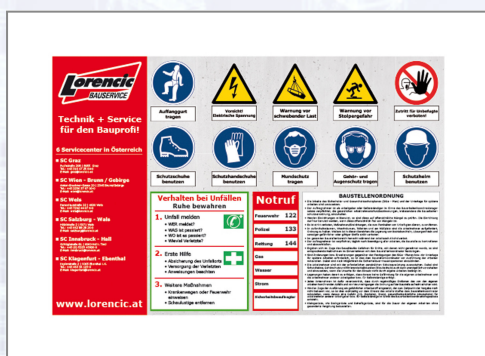

Posebna tabla LORENCIC: Pravilnik na gradbišču

Varnost in red na vašem gradbišču. Cenovno ugodna rešitev zagotavljanja reda na vašem gradbišču. Opremljene z najpomembnejšimi telefonskimi številkami (gasilci, reševalna služba, policija, mednarodni klic v sili, plin, voda in elektrika) in najpogostejšimi tablami za nevarnost. Velikost 660x1000 mm, umetna masa 1,5 mm.

Art.Nr.	Beschreibung	Einheit
Z3274NLO	Opozorilna tabla 700x1000x60 potiskana	ST

Standorte / Kontakt

GRAZ

Lorencic Bauservice GmbH
Puchstraße 208
8055 Graz

Tel.: +43 316 47 25 64-0
Fax: +43 316 47 25 64-77
graz@lorencic.at