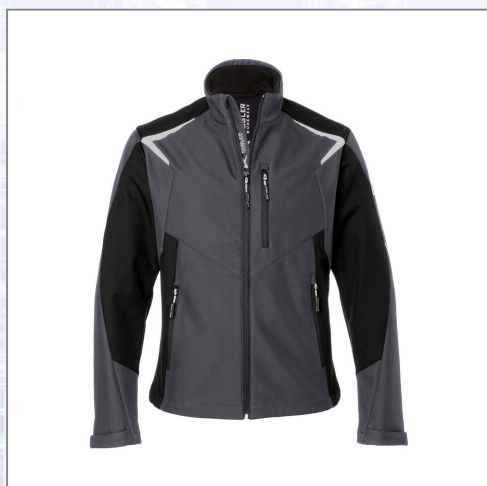

Jakna KÜBLER BODYFORCE ULTRASHELL - antracit/črna

Dvobarvna jakna iz: 100 % poliestra, 180 g/m². Inovativna struktura tkanine iz mehke strukture za poseben videz. Bolj fizično Kroj z atletskim videzom. Kontrastni elementi: stranski vložki na sprednji in zadnji strani, vložek ramen in rokavov. Refleksni elementi (Y-krila): na rokavih, na sprednjih in zadnjih ramenih. Ergonomske linije za večjo svobodo gibanja. 2. stranska žepa z zadrgo. Levo: napoleonov žep z zadrgo. Vidna sprednja zadruga s kombinirano obrobo za brado in veter. Vsi žepi na zadrgo z zaščito čolnička na zadrgo in navznoter obrnjeno spiralo proti umazaniji in praskam. Visok ovratnik. Ergonomsko rezani rokavi za večjo svobodo gibanja. Manšete, nastavljive po širini, z ježki. Levo: Notranji prsni žep z zadrgo, primeren za rač. tablice do 7 ". Desno: Notranji žep pametnega telefona. Funkcija EasyBrand v notranjosti žepov. Po širini nastavljiv rob jakne z elastično vrvico. Podaljšano hrbtišče. Mehak flis v notranjosti ovratnika. Zunanja tkanina: 3-slojni laminat, vodoodbojen in odporen proti vetru. Izredno lahka tkanina, ergonomsko oblikovana, priročna zadruga. Obremenjena mesta so ojačana. Velikosti: S - 3XL.

Art.Nr.	Beschreibung	Einheit
Z16259799S	Jakna KÜBLER BODYFORCE ULTRASHELL antracit/črna 180 g/m ² vel. S	ST
Z16259799M	Jakna KÜBLER BODYFORCE ULTRASHELL antracit/črna 180 g/m ² vel. M	ST
Z16259799L	Jakna KÜBLER BODYFORCE ULTRASHELL antracit/črna 180 g/m ² vel. L	ST
Z16259799XL	Jakna KÜBLER BODYFORCE ULTRASHELL antracit/črna 180 g/m ² vel. XL	ST
Z162597992XL	Jakna KÜBLER BODYFORCE ULTRASHELL antracit/črna 180 g/m ² vel. 2XL	ST
Z162597993XL	Jakna KÜBLER BODYFORCE ULTRASHELL antracit/črna 180 g/m ² vel. 3XL	ST