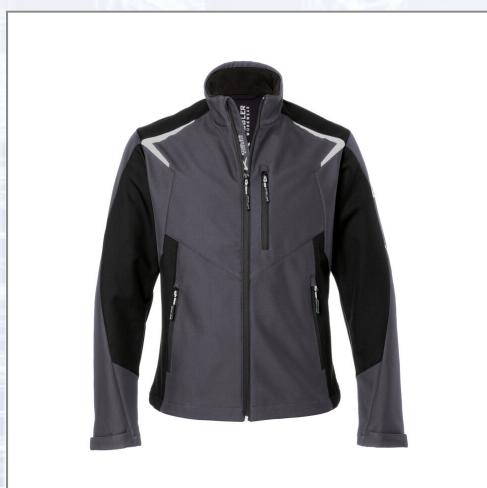

Jakna KÜBLER BODYFORCE ULTRASHELL - antracit/črna

Dvobarvna jakna iz: 100 % poliestra, 180 g/m². Inovativna struktura tkanine iz mehke strukture za poseben videz. Bolj fizično Kroj z atletskim videzom. Kontrastni elementi: stranski vložki na sprednji in zadnji strani, vložek ramen in rokavov. Refleksni elementi (Y-krila): na rokavih, na sprednjih in zadnjih ramenih. Ergonomske linije za večjo svobodo gibanja. 2. stranska žepa z zadrgo. Levo: napoleonov žep z zadrgo. Vidna sprednja zadruga s kombinirano obrobo za brado in veter. Vsi žepi na zadrgo z zaščito čolnička na zadrgo in navznoter obrnjeno spiralo proti umazaniji in praskam. Visok ovratnik. Ergonomsko rezani rokavi za večjo svobodo gibanja. Manšete, nastavljive po širini, z ježki. Levo: Notranji prsni žep z zadrgo, primeren za rač. tablice do 7 ". Desno: Notranji žep pametnega telefona. Funkcija EasyBrand v notranjosti žepov. Po širini nastavljiv rob jakne z elastično vrvico. Podaljšano hrbtišče. Mehak flis v notranjosti ovratnika. Zunanja tkanina: 3-slojni laminat, vodoodbojen in odporen proti vetru. Izredno lahka tkanina, ergonomsko oblikovana, priročna zadruga. Obremenjena mesta so ojačana. Velikosti: S - 3XL.

Art.Nr.	Beschreibung	Einheit
Z16259799S	Jakna KÜBLER BODYFORCE ULTRASHELL antracit/črna 180 g/m ² vel. S	ST
Z16259799M	Jakna KÜBLER BODYFORCE ULTRASHELL antracit/črna 180 g/m ² vel. M	ST
Z16259799L	Jakna KÜBLER BODYFORCE ULTRASHELL antracit/črna 180 g/m ² vel. L	ST
Z16259799XL	Jakna KÜBLER BODYFORCE ULTRASHELL antracit/črna 180 g/m ² vel. XL	ST
Z162597992XL	Jakna KÜBLER BODYFORCE ULTRASHELL antracit/črna 180 g/m ² vel. 2XL	ST
Z162597993XL	Jakna KÜBLER BODYFORCE ULTRASHELL antracit/črna 180 g/m ² vel. 3XL	ST