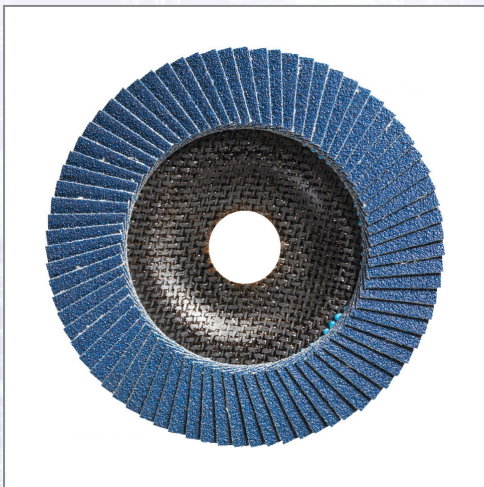

Rebričasta brusna plošča TYROLIT

Za vsestransko in ekonomično uporabo. Univerzalno uporabna v industriji in obrtništvu, na vseh vrstah kovin. Z uporabo visoko kvalitetnega platna in cirkon-korundom, ti izdelki nimajo meja uporabi.

Art.Nr.	Beschreibung	Einheit
Z273810	Rebričasta brusna plošča 27A 115x22,23 ZA-60-B Basic TYROLIT P10	ST

Standorte / Kontakt

GRAZ

Lorencic Bauservice GmbH
Puchstraße 208
8055 Graz

Tel.: +43 316 47 25 64-0
Fax: +43 316 47 25 64-77
graz@lorencic.at