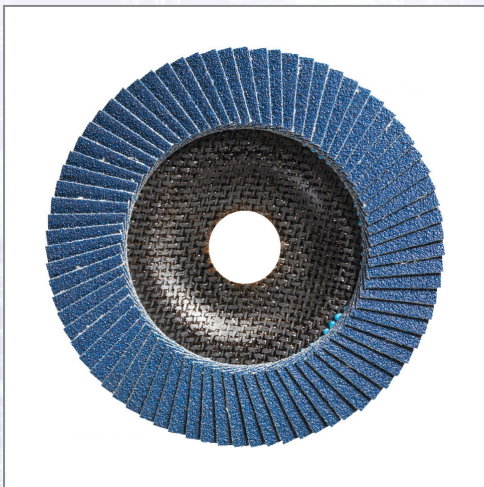

Rebričasta brusna plošča TYROLIT

Za vsestransko in ekonomično uporabo. Univerzalno uporabna v industriji in obrtništvu, na vseh vrstah kovin. Z uporabo visoko kvalitetnega platna in cirkon-korundom, ti izdelki nimajo meja uporabi.

Art.Nr.	Beschreibung	Einheit
Z273810	Rebričasta brusna plošča 27A 115x22,23 ZA-60-B Basic TYROLIT P10	ST

Standorte / Kontakt

GRAZ

Lorencic Bauservice GmbH
Puchstraße 208
8055 Graz

Tel.: +43 316 47 25 64-0
Fax: +43 316 47 25 64-77
graz@lorencic.com