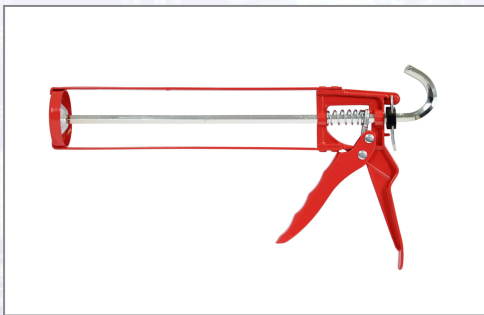

Iztisna ročna pištola IMPEX

Osmero-kotna potisna palica z avtomatskim razbremenitvijo tlaka: preprečuje kapljanje tesnilne mase, primerna za vse 310 ml kartuše.

Art.Nr.	Beschreibung	Einheit
Z53115	Iztisna ročna pištola IMPEX	ST