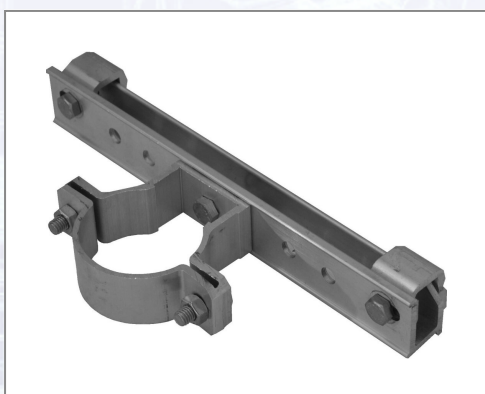

## Pritrdilni nastavek za table enostranska

Za

montažo

tabel.

Art.Nr.	Beschreibung	Einheit
ZN48-K-C-12	Nastavek za tablo, enostransko, 120mm/p= 48mm za prometne znake	ST
ZN48-K-C-25	Nastavek za tablo, enostransko, 250mm/p= 48mm za prometne znake	ST
ZN48-K-C-44	Nastavek za tablo, enostransko, 440mm/d= 48mm za prometne znake	ST
ZN60-K-C-12	Nastavek za tablo, enostransko, 120mm/p= 60mm za prometne znake	ST
ZN60-K-C-25	Nastavek za tablo, enostransko, 250mm/p= 60mm za prometne znake	ST
ZN60-K-C-44	Nastavek za tablo, enostransko, 440mm/d= 60mm za prometne znake	ST