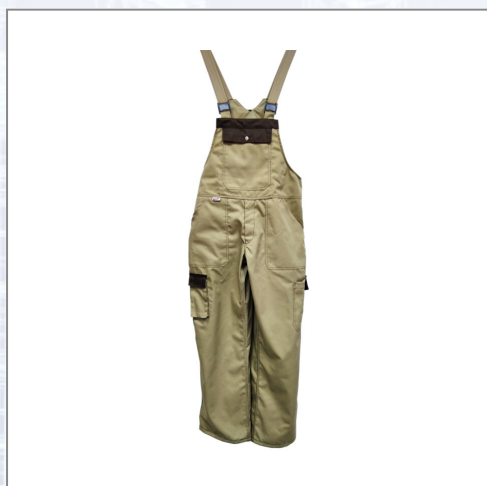

Delovne hlače z oprsnikom LORENCIC LO-PROTEC 245 g bež/črna

Dvobarvne delovne hlače z oprsnikom iz mešane tkanine, 65 % poliester, 35 % bombaž, 245 g/m². S kontrastnimi barvami, elastičnimi trakovi in elastičen opasnik. Prsni žep s poklopcem, notranji žep na prsni z zadrigo, 2 žepa na nogah, žep za mobilni telefon s poklopcem, žep za pisalo in ravnilo, zadnji žep s poklopcem, velikosti: 48 - 58.

| Art.Nr. | Beschreibung | Einheit |
|----------------|--|---------|
| ZLO-PROTBMLH48 | Hlače z naramnicami LO-PROTEC bež/črna 245 g/m ² vel. 48 P5 | ST |
| ZLO-PROTBMLH50 | Hlače z naramnicami LO-PROTEC bež/črna 245 g/m ² vel. 50 P5 | ST |
| ZLO-PROTBMLH52 | Hlače z naramnicami LO-PROTEC bež/črna 245 g/m ² vel. 52 P5 | ST |
| ZLO-PROTBMLH54 | Hlače z naramnicami LO-PROTEC bež/črna 245 g/m ² vel. 54 P5 | ST |
| ZLO-PROTBMLH56 | Hlače z naramnicami LO-PROTEC bež/črna 245 g/m ² vel. 56 P5 | ST |
| ZLO-PROTBMLH58 | Hlače z naramnicami LO-PROTEC bež/črna 245 g/m ² vel. 58 P5 | ST |