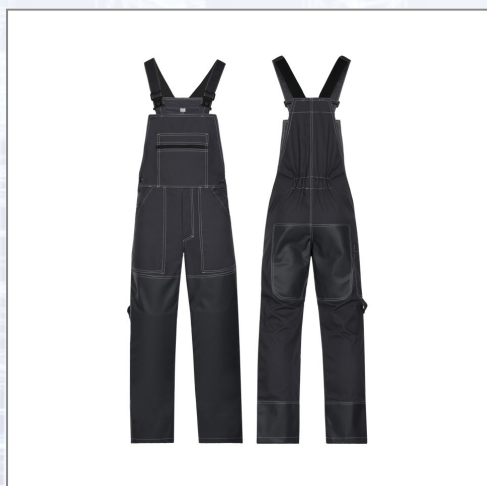

Delovne hlače za polagalce talnih oblog - sive

Hlače iz močnega materiala, spredaj in zadaj dodatno ojačani z vodotesno tkanino (sintetično usnje). Hlače imajo odstranljive penaste vložke, nastavljiv pas in naramnice z močnimi zaponkami za nastavljivo dolžino, žep na zadrgo na vrhu, dva stranska žepa in žep za ravnilo. Vse skupaj v sivi barvi, zašito z izjemno močnimi nitmi. Velikosti: 48 - 60.

Art.Nr.	Beschreibung	Einheit
Z31112148	Hlače za polagalce, podložene v območju kolen št.48 sive	ST
Z31112150	Hlače za polagalce, podložene v območju kolen št.50 sive	ST
Z31112152	Hlače za polagalce, podložene v območju kolen št.52 sive	ST
Z31112154	Hlače za polagalce, podložene v območju kolen št.54 sive	ST
Z31112158	Hlače za polagalce, podložene v območju kolen št.58 sive	ST
Z31112156	Hlače za polagalce, podložene v območju kolen št.56 sive	ST
Z31112160	Hlače za polagalce, podložene v območju kolen št.60 sive	ST