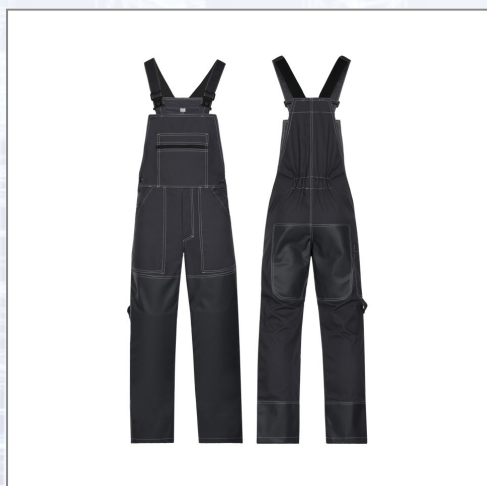

## Delovne hlače za polagalce talnih oblog - sive

Hlače iz močnega materiala, spredaj in zadaj dodatno ojačani z vodotesno tkanino (sintetično usnje). Hlače imajo odstranljive penaste vložke, nastavljiv pas in naramnice z močnimi zaponkami za nastavljivo dolžino, žep na zadrگو na vrhu, dva stranska žepa in žep za ravnilo. Vse skupaj v sivi barvi, zašito z izjemno močnimi nitmi. Velikosti: 48 - 60.

Art.Nr.	Beschreibung	Einheit
Z31112148	Hlače za polagalce, podložene v območju kolen št.48 sive	ST
Z31112150	Hlače za polagalce, podložene v območju kolen št.50 sive	ST
Z31112152	Hlače za polagalce, podložene v območju kolen št.52 sive	ST
Z31112154	Hlače za polagalce, podložene v območju kolen št.54 sive	ST
Z31112158	Hlače za polagalce, podložene v območju kolen št.58 sive	ST
Z31112156	Hlače za polagalce, podložene v območju kolen št.56 sive	ST
Z31112160	Hlače za polagalce, podložene v območju kolen št.60 sive	ST