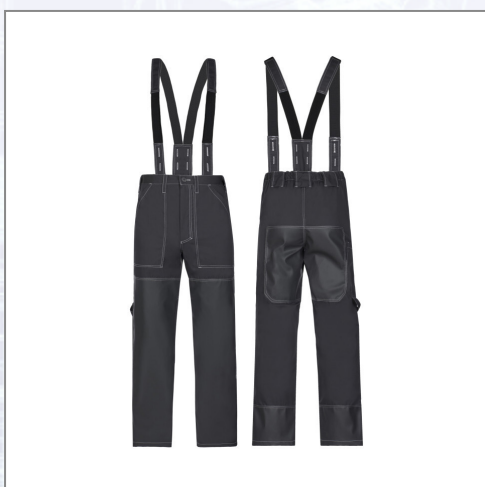

Delovne hlače za polagalce talnih oblog

Profesionalne hlače v iz močnega materiala, spredaj in zadaj dodatno ojačane z vodotesno tkanino (sintetično usnje). Hlače imajo odstranljive penaste vložke, nastavljen pas, poleg tega pa še naramnice z nastavljivo dolžino, dva stranska žepa in žep za leseni meter. Vse skupaj v sivi barvi, zašito z izjemno močnimi nitmi. Velikosti: 48 - 58.