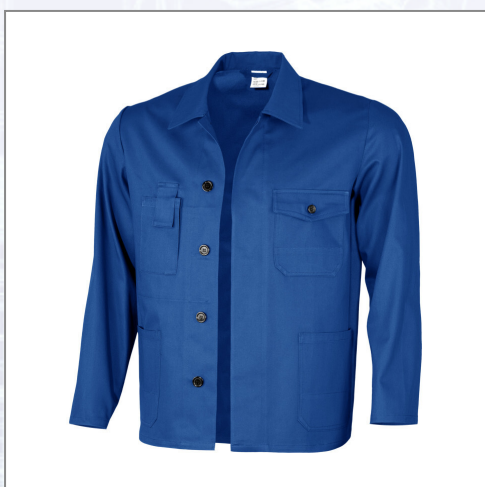

## Delovna bluza 240 g modra

Kvalitetna izdelava, iz 100 % diagonalnih bombažnih kosov, zelo trpežen material, se ne krči, 240 g/m<sup>2</sup>, dva našita stranska žepa, 1 našiti žep s poklopцем, z našitim žepom in žepom za telefon in posebnim notranjim žepom. Vsi žepi so dodatno ojačani.

Velikosti: 48-60.

Art.Nr.	Beschreibung	Einheit
Z541600G	Delovna bluza modra, 240g, Vel. 60	ST
Z541480G	Delovna bluza modra, 240g, Vel. 48	ST
Z541500G	Delovna bluza modra, 240g, Vel. 50	ST
Z541520G	Delovna bluza modra, 240g, Vel. 52	ST
Z541540G	Delovna bluza modra, 240g, Vel. 54	ST
Z541560G	Delovna bluza modra, 240g, Vel. 56	ST
Z541580G	Delovna bluza modra, 240g, Vel. 58	ST