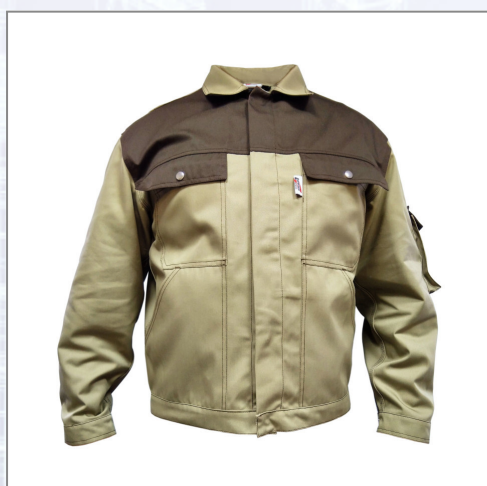

Jakna LORENCIC LO-PROTEC 245 g bež/črna

Dvobarvna jakna iz mešane tkanine, 65 % poliestra, 35 % bombaža, 245 g/m². S kontrastnimi barvami, vnaprej oblikovanimi rokavi oz. nastavljive manšete in pasu. Širok hrbtni del s oplečkom, skritimi sponkami spredaj. 2 prsna žepa s poklopцем, 1 notranji žep. 1 žep za mobilni telefon s poklopцем in zadrgo, 2 stranska žepa, velikosti: 48 - 58.

Art.Nr.	Beschreibung	Einheit
ZLO-PROTBMBJ50	Jakna LO-PROTEC bež/črna 245 g/m ² vel. 50 P5	ST
ZLO-PROTBMBJ54	Jakna LO-PROTEC bež/črna 245 g/m ² vel. 54 P5	ST
ZLO-PROTBMBJ56	Jakna LO-PROTEC bež/črna 245 g/m ² vel. 56 P5	ST
ZLO-PROTBMBJ58	Jakna LO-PROTEC bež/črna 245 g/m ² vel. 58 P5	ST
ZLO-PROTBMBJ52	Jakna LO-PROTEC bež/črna 245 g/m ² vel. 52 P5	ST
ZLO-PROTBMBJ48	Jakna LO-PROTEC bež/črna 245 g/m ² vel. 48 P5	ST