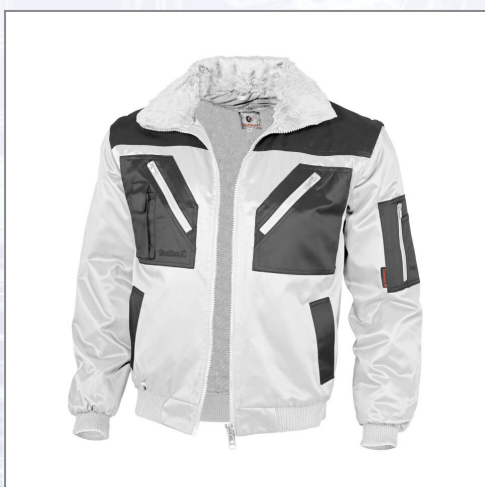

Pilotska jakna QUALITEX bela/siva

Material: mešana bombažna tkanina, 60 % bombaž / 40 % poliester, premazan s fluorovim karbonatom; podloga 100 % poliester; flis 70 % poliakril / 30 % poliester, pribl. 265 g/m². S snemljivo flis podlogo in podlogo za ovratnik, s snemljivima rokavoma. Toplotna podloga v rokavih. 2 naprsna žepa, 1 žep za mobilni telefon, 2 vložna žepa, 1 žep na rokavu, 1 notranji žep.

Velikosti

S-XXL.

Art.Nr.	Beschreibung	Einheit
Z23669S	Pilotska jakna QUALITEX, bela/siva, 265 g/m ² , vel. S	ST
Z23669M	Pilotska jakna QUALITEX, bela/siva, 265 g/m ² , vel. M	ST
Z23669L	Pilotska jakna QUALITEX, bela/siva, 265 g/m ² , vel. L	ST
Z23669XL	Pilotska jakna QUALITEX, bela/siva, 265 g/m ² , vel. XL	ST
Z23669XXL	Pilotska jakna QUALITEX, bela/siva, 265 g/m ² , vel. XXL	ST