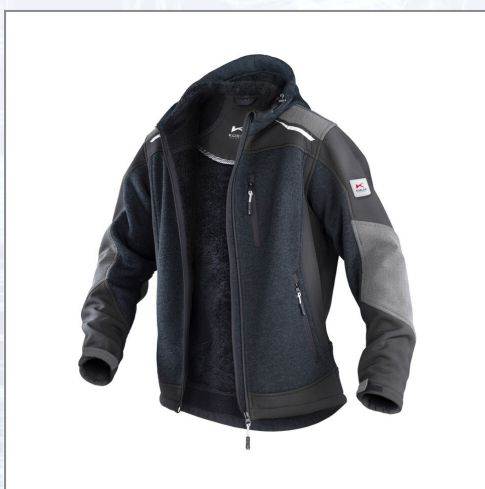

Jopica KÜBLER WEATHER - sivo/črna

Jopica, sestavljena iz: 100 % poliestra, 400 g/m². Kontrastni elementi: stranski boki na rokavu, zgornji del rokava, sprednji in zadnji ovrtnik, obšivni rob rokavov in ramen. Refleksni elementi: refleksni prišitki na sprednjem in zadnjem ovrtnem delu. Pleteni videz v kombinirani mešanici materialov. 2 stranska žepa z zadrگو. Vidna, prednja zadrگو z zaščitnim prišitkom za zaščito brade in zaščito proti vetru. Širino roba jakne možno regulirati z elastično vrvico, ki se nahaja v stranskih žepih. Podaljšano hrbtišče. Levo: 1 napoleonov žep z zadrگو. Nastavljiva kapuca. Širina rokava nastavljiva z zapiralom na ježek. Robusten rokav in nastavki za ramena v videzu Ripstop-optike. Znotraj jakne z ogrevalnim plišem. Ergonomsko oblikovana, priročna zadrگو. Obremenjene točke so

ojačane. Ergonomsko rezani rokavi z dodatnim območjem gibanja. Velikosti: S - 3XL.

Art.Nr.	Beschreibung	Einheit
Z17419899L	Jopica KÜBLER WEATHER sivo/črna 440 g/m ² vel. L	ST
Z17419899XL	Jopica KÜBLER WEATHER sivo/črna 440 g/m ² vel. XL	ST
Z174198992XL	Jopica KÜBLER WEATHER sivo/črna 440 g/m ² vel. 2XL	ST
Z174198993XL	Jopica KÜBLER WEATHER sivo/črna 440 g/m ² vel. 3XL	ST
Z17419899M	Jopica KÜBLER WEATHER sivo/črna 440 g/m ² vel. M	ST
Z17419899S	Jopica KÜBLER WEATHER sivo/črna 440 g/m ² vel. S	ST