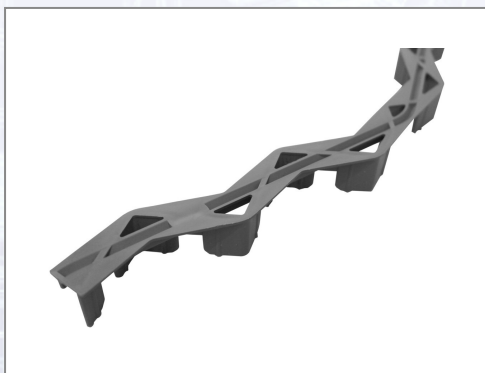

## Distančna palica DRUWA

Velik površinski distančnik iz plastike brez PVC-ja, z visoko stabilnostjo za odmik spodnje armature. Zaradi cik-cak oblike in zamaknjenih stopal omogoča dober pretok betona. Distančnik DRUWA se lahko enostavno obrne in se lahko uporablja tudi na mehkih površinah. Zaradi svoje posebne oblike je distančnike DRUWA zelo enostavno zlagati in skladiščiti. Rezultat tega je optimalno zmanjšanje stroškov prevoza in izkoriščenost skladiščnega prostora. Material: - polietilen (HD-PE), - brez CFC, HFC, - brez posebnih nevarnih snovi.

Art.Nr.	Beschreibung	Einheit
ZDUW4080	Distančna palica DRUWA 40mm 0,8m/palica, 24m/vez, 63vez/pal	BUN
ZDUW3580	Distančna palica DRUWA 35mm 0,8m/palica, 24m/vez, 70vez/pal	BUN
ZDUW3080	Distančna palica DRUWA 30mm 0,8m/palica, 32m/vez, 63vez/pal	BUN
ZDUW2580	Distančna palica DRUWA 25mm 0,8m/palica, 32m/vez, 70vez/pal	BUN