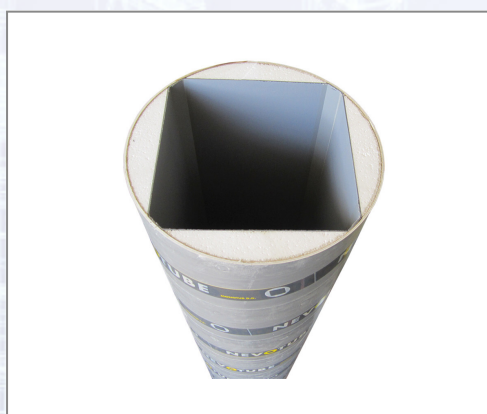

# Opaž za pravokotne stebre NEVOTUBE

## Kvadrat

Za vidno kvaliteto betona SB3. Opaž je 100 % vodoodporen, zato ga lahko skladiščimo na prostem in tudi vgradnja je možna v vseh vremenskih razmerah.

Art.Nr.	Beschreibung	Einheit
ZSRQ200200300	Opaž za pravokotne stebre s posnetim robom NEVOTUBE 200X200 mm, L=300 cm, posnet rob ca. 24mm	ST
ZSRQ200200400	Opaž za pravokotne stebre s posnetim robom NEVOTUBE 200X200 mm, L=400 cm, posnet rob ca. 24mm	ST
ZSRQ200200LFM	Opaž za pravokotne stebre s posnetim robom NEVOTUBE 200x200mm, posnet rob ca. 24mm, dolžine do 7m, cena za 1m	M
ZSRQ250250300	Opaž za pravokotne stebre s posnetim robom NEVOTUBE 250X250 mm, L=300 cm, posnet rob ca. 30mm	ST
ZSRQ250250400	Opaž za pravokotne stebre s posnetim robom NEVOTUBE 250X250 mm, L=400 cm, posnet rob ca. 30mm	ST
ZSRQ250250LFM	Opaž za pravokotne stebre s posnetim robom NEVOTUBE 250x250mm, posnet rob ca. 30mm, dolžine do 7m, cena za 1m	M

ZSRQ300300300	Opaž za pravokotne stebre s posnetim robom NEVOTUBE 300X300 mm, L=300 cm, posnet rob ca. 30mm	ST
ZSRQ300300400	Opaž za pravokotne stebre s posnetim robom NEVOTUBE 300X300 mm, L=400 cm, posnet rob ca. 30mm	ST
ZSRQ300300LFM	Opaž za pravokotne stebre s posnetim robom NEVOTUBE 300x300mm, posnet rob ca. 30mm, dolžine do 7m, cena za 1m	M