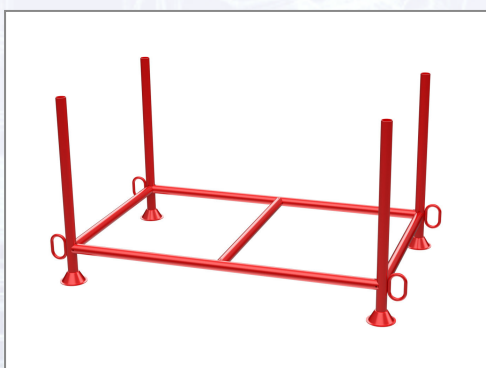

## Stojalo za skladanje Euro

Izdelano iz cevi premera 48 mm. Dodatno vgrajena prečka za večjo stabilnost. Vgrajene 4 žerjavna obešala za dvig, možnost postavljanja enega na drugega.

Art.Nr.	Beschreibung	Einheit
Z4811720	Stojalo za skladanje Euro 153x97x84cm lakirano	ST