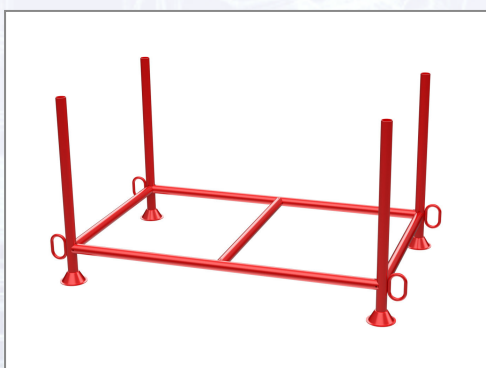

Stojalo za skladanje Euro

Izdelano iz cevi premera 48 mm. Dodatno vgrajena prečka za večjo stabilnost. Vgrajene 4 žerjavna obešala za dvig, možnost postavljanja enega na drugega.

Art.Nr.	Beschreibung	Einheit
Z4811720	Stojalo za skladanje Euro 153x97x84cm lakirano	ST