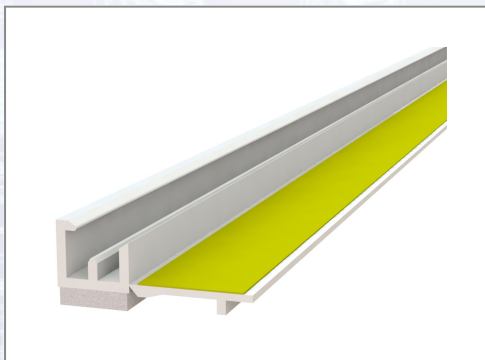

Zaključni špaletni profil okno/špaleta, znotraj, tesnilo 2 mm, LORENCIC

Samolepilni profili so opremljeni z tesnilnim penastim trakom debeline 2mm, neprepustnim za dež in zrak, imajo vgrajen tudi lomljiv samolepilni trak za pritrjevanje zaščitne folije, za zaščito okenskih in vratnih okvirjev. Najnižja obdelovalna temperatura +5 °C. Največja dolžina profila 240 cm. Odporen za maksimalne premike: raztezanje/skrčenje (prečno in dolžinsko) 0,2 mm.

Art.Nr.	Beschreibung	Einheit
Z324	Ometni špaletni profil ozek 8x8mm, tesnilo 2mm, dolžina 2,40m P30=72m	STA
Z124	Ometni špaletni profil širok 8x15mm, tesnilo 2mm, dolžina 2,40m P30=72m	STA
Z314	Ometni špaletni profil ozek 8x8mm, tesnilo 2mm, dolžina 1,40m P30=42m	STA