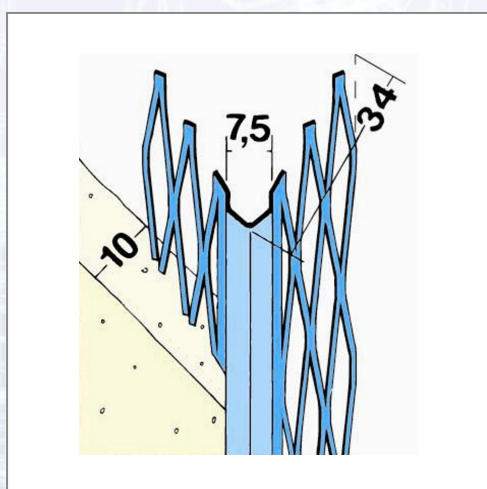

Kotni ometni profil PROTEKTOR 10077

Vogalnik z prevleko iz cinka za večjo varnost pred rjo. Moderni, vedno krajši časi gradnje objektov, so privedli do razvoja in izdelave profilov, ki prenesejo daljše obdobje delovanja vlage in odpornost proti koroziji. Vogalnik je izdelan mrežasto s praznimi prostori, za boljše prodiranje ometne malte in posledično večji oprijem.

Art.Nr.	Beschreibung	Einheit
Z41007150	Kotni ometni profil 10077 dolžina 1,50 1vez=37,50 m P25	BUN
Z4100716	Kotni ometni profil 10077 dolžina 1,60 1vez=40,00 m P25	BUN
Z4100718	Kotni ometni profil 10077 dolžina 1,80 1vez=45,00 m P25	BUN
Z410072	Kotni ometni profil 10077 dolžina 2,00 1vez=50,00 m P25	BUN
Z4100722	Kotni ometni profil 10077 dolžina 2,20 1vez=55,00 m P25	BUN
Z41007225	Kotni ometni profil 10077 dolžina 2,25 1vez=56,25 m P25	BUN
Z4100725	Kotni ometni profil 10077 dolžina 2,50 1vez=62,50 m P25	BUN
Z4100726	Kotni ometni profil 10077 dolžina 2,60 1vez=65,00 m P25	BUN
Z4100727	Kotni ometni profil 10077 dolžina 2,70 1vez=67,50 m P25	BUN
Z41007275	Kotni ometni profil 10077 dolžina 2,75 1vez=68,75 m P25	BUN