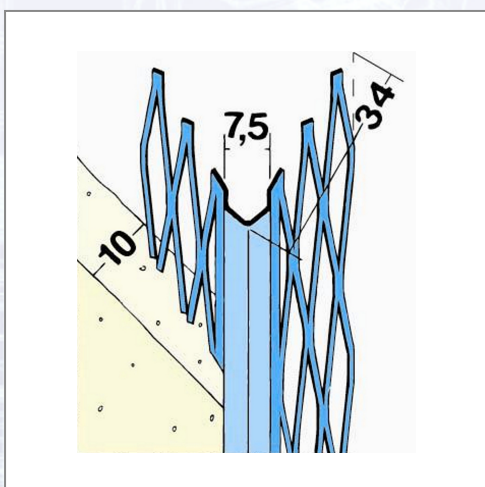

Kotni ometni profil PROTEKTOR 1007

Vogalnik z prevleko iz cinka za večjo varnost pred rjo. Moderni, vedno krajši časi gradnje objektov, so privedli do razvoja in izdelave profilov, ki prenesejo daljše obdobje delovanja vlage in odpornost proti koroziji. Vogalnik je izdelan mrežasto s praznimi prostori, za boljše prodiranje ometne malte in posledično večji oprijem.

Art.Nr.	Beschreibung	Einheit
Z4100715P	Kotni ometni profil 1007 dolžina 1,50m 1vez=37,50m, P25, 80vez/pal.	BUN
Z4100716P	Kotni ometni profil 1007 dolžina 1,60m 1vez=40,00m, P25, 80vez/pal.	BUN
Z4100718P	Kotni ometni profil 1007 dolžina 1,80m 1vez=45,00m, P25, 80vez/pal.	BUN
Z410072P	Kotni ometni profil 1007 dolžina 2,00m 1vez=50,00m, P25, 80vez/pal.	BUN
Z4100722P	Kotni ometni profil 1007 dolžina 2,20m 1vez=55,00m, P25, 80vez/pal.	BUN
Z41007225P	Kotni ometni profil 1007 dolžina 2,25m 1vez=56,25m, P25, 80vez/pal.	BUN
Z4100725P	Kotni ometni profil 1007 dolžina 2,50m 1vez=62,50m, P25, 81vez/pal.	BUN

Z4100726P	Kotni ometni profil 1007 dolžina 2,60m 1vez=65,00m, P25, 81vez/pal.	BUN
Z4100727P	Kotni ometni profil 1007 dolžina 2,70m 1vez=67,50m, P25, 81vez/pal.	BUN
Z41007275P	Kotni ometni profil 1007 dolžina 2,75m 1vez=68,75m, P25, 81vez/pal.	BUN
Z4100728P	Kotni ometni profil 1007 dolžina 2,80m 1vez=70,00m, P25, 81vez/pal.	BUN
Z410073P	Kotni ometni profil 1007 dolžina 3,00m 1vez=75,00m, P25, 81vez/pal.	BUN
Z4100735P	Kotni ometni profil 1007 dolžina 3,50m, 1vez=87,50m, P25, 80vez/pal.	BUN