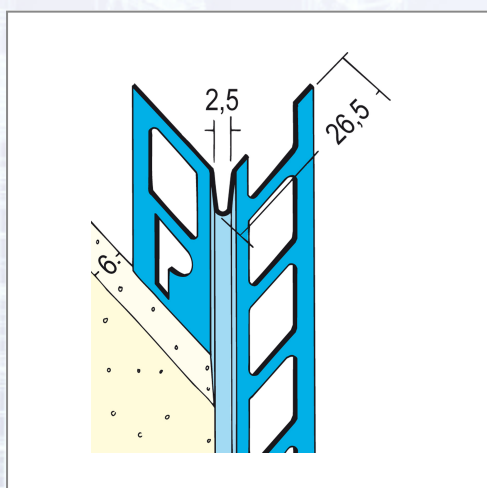

Kotni profil PROTEKTOR 1084 - notranji omet

Kotni profil iz pocinkanega jekla, za tankoslojni omet debeline 6 mm v notranjih prostorih.

Art.Nr.	Beschreibung	Einheit
Z41084250	Kotni profil 1084 notranji omet 2,5m/palica, 25pal/vez, 77vez/pal, pocinkan	M