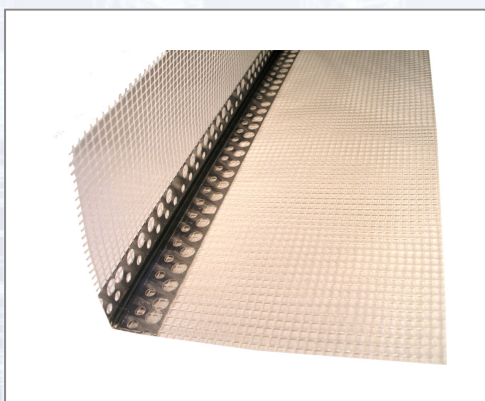

Aluminijasti kotnik z VWS-mrežo LORENCIC

Art.Nr.	Beschreibung	Einheit
Z4040	Aluminijasti kotnik z VWS armirno mrežo 10x15cm, 2,50m/palica, 50pal/vez 54vez/pal	STA

Standorte / Kontakt

GRAZ

Lorencic Bauservice GmbH
Puchstraße 208
8055 Graz