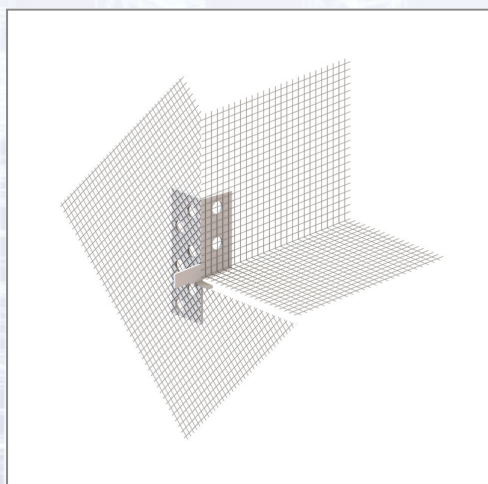

Kotni profil za povezavo okenske police LORENCIC

Kotni kosi, levo / desno, na srednji del priključnega profila
okenske police ZFBAP250LO.

Art.Nr.	Beschreibung	Einheit
ZFBAPELO	Kotni profil za povezavo okenske police levo/desno z mrežico parov/karton = 10 kosov	KAR