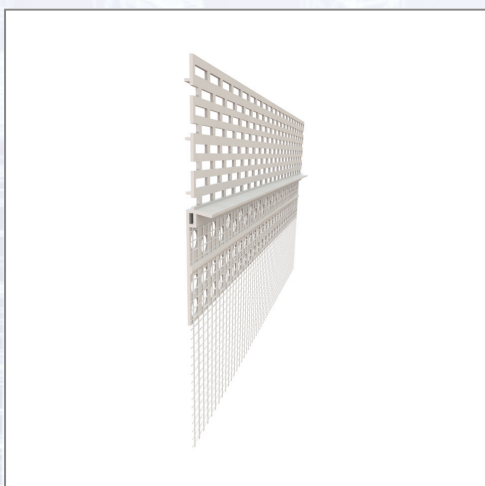

Prezračevalni profil za ostrešja LORENCIC

Prezračevalni profil z armirno stekleno mrežo kot zaključni profil pri strehah.

Art.Nr.	Beschreibung	Einheit
Z9224LO	Prezračevalni profil za ostrešja PVC z mrežo 2,5m/palica 25pal/kart 20kart/pal	STA